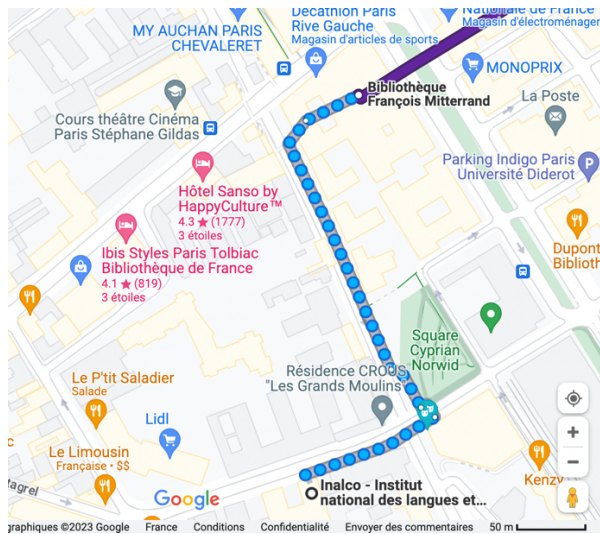

# Cocktail d'accueil Welcome Cocktail

05 juillet /5th July, 19:00-21:00  
Maison de la recherche de l'INALCO  
2 rue de Lille, 75007 Paris

Ce cocktail est offert à tous les participants inscrits.  
Nous organiserons un départ groupé depuis la conférence (RDV 18h30 à l'entrée de l'INALCO). Il sera possible de rentrer par petits groupes en métro, en bus ou en taxi Uber vers les différents hôtels.

1. Se diriger vers la station de métro « Bibliothèque François Mitterrand »

1. Head for the "Bibliothèque François Mitterrand" metro station.

2. Prendre la ligne 14, direction « Mairie de Saint-Ouen »  
Arrêt : Pyramides (sortie : R. des Pyramides)

2. Take line 14 in the direction of “Mairie de Saint-Ouen”  
Stop: “Pyramides” (exit : R. des Pyramides)

3. Deux options :  
A. Bus 95, direction « Portes de Vanves - place Simard ».  
Arrêt : « Pont du carroussel - Quai Voltaire »  
1 minute de marche jusqu'au 2 rue de Lille

3. Two options:  
A/ Take bus 95, in the direction of “Portes de Vanves - place Simard”. Stop: « Pont du carroussel - Quai Voltaire »  
1 mn walk to 2 rue de Lille

Or B. Depuis Pyramides, 13 minutes de marche à pied