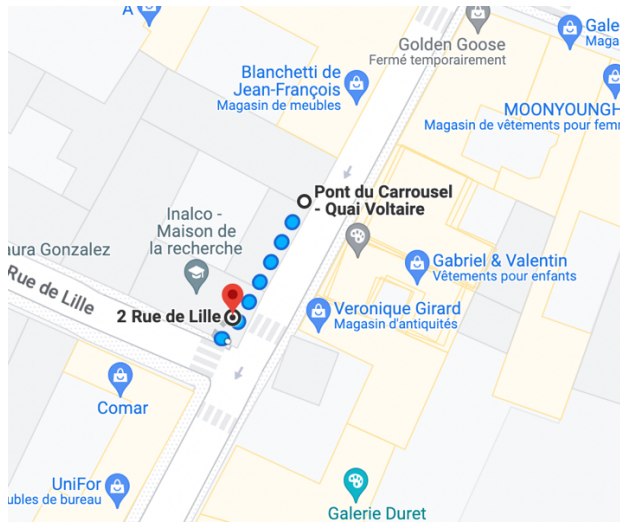

# Cocktail d'accueil Welcome Cocktail

05 juillet /5th July, 19:00-21:00  
Maison de la recherche de l'INALCO  
2 rue de Lille, 75007 Paris

Ce cocktail est offert à tous les participants inscrits.  
Nous organiserons un départ groupé depuis la conférence (RDV 18h30 à l'entrée de l'INALCO). Il sera possible de rentrer par petits groupes en métro, en bus ou en taxi Uber vers les différents hôtels.

1. Se diriger vers la station de métro « Bibliothèque François Mitterrand »

1. Head for the "Bibliothèque François Mitterrand" metro station.

2. Prendre la ligne 14, direction « Mairie de Saint-Ouen »  
Arrêt : Pyramides (sortie : R. des Pyramides)

2. Take line 14 in the direction of “Mairie de Saint-Ouen”  
Stop: “Pyramides” (exit : R. des Pyramides)

3. Deux options :  
A. Bus 95, direction « Portes de Vanves - place Simard ».  
Arrêt : « Pont du carroussel - Quai Voltaire »  
1 minute de marche jusqu'au 2 rue de Lille

3. Two options:  
A/ Take bus 95, in the direction of “Portes de Vanves - place Simard”. Stop: « Pont du carroussel - Quai Voltaire »  
1 mn walk to 2 rue de Lille

Or B. Depuis Pyramides, 13 minutes de marche à pied